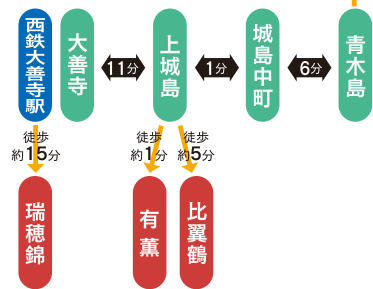

「城島郷 酒街道をゆく」協賛各店で、お得な特典を準備しています。

(必ず「飲みくらベカード」をご提示ください)

西鉄電車時刻表

西鉄大善寺駅							赤は特急			
福岡方面				大牟田方面						
01	15	18	31	45	48	9	10	13	40	43
01	15	18	31	45	48	10	10	12	40	42
01	15	18	31	45	48	11	10	12	40	42
01	15	18	31	45	48	12	10	12	40	42
01	15	18	31	45	48	13	10	12	40	42
01	15	18	31	45	48	14	10	12	40	42
01	15	18	31	45	48	15	10	12	40	42
01	15	18	31	45	48	16	10	12	40	42
01	15	18	31	45	48	17	10	12	40	42

シャトルバス経路図〈10時から16時まで20分おきに運行 1周約1時間〉

※都合により一部経路の変更あり ※運行時間は多少の誤差があります。

路線バスと最寄りの酒蔵までの所要時間

「城島郷 酒街道をゆく」参加蔵元

瑞穂錦酒造(株) TEL:0942-27-3055
有薫酒造(株) TEL:0942-62-2101

比翼鶴酒造(株) TEL:0942-62-2171
筑紫の誉酒造(株) TEL:0942-62-2320