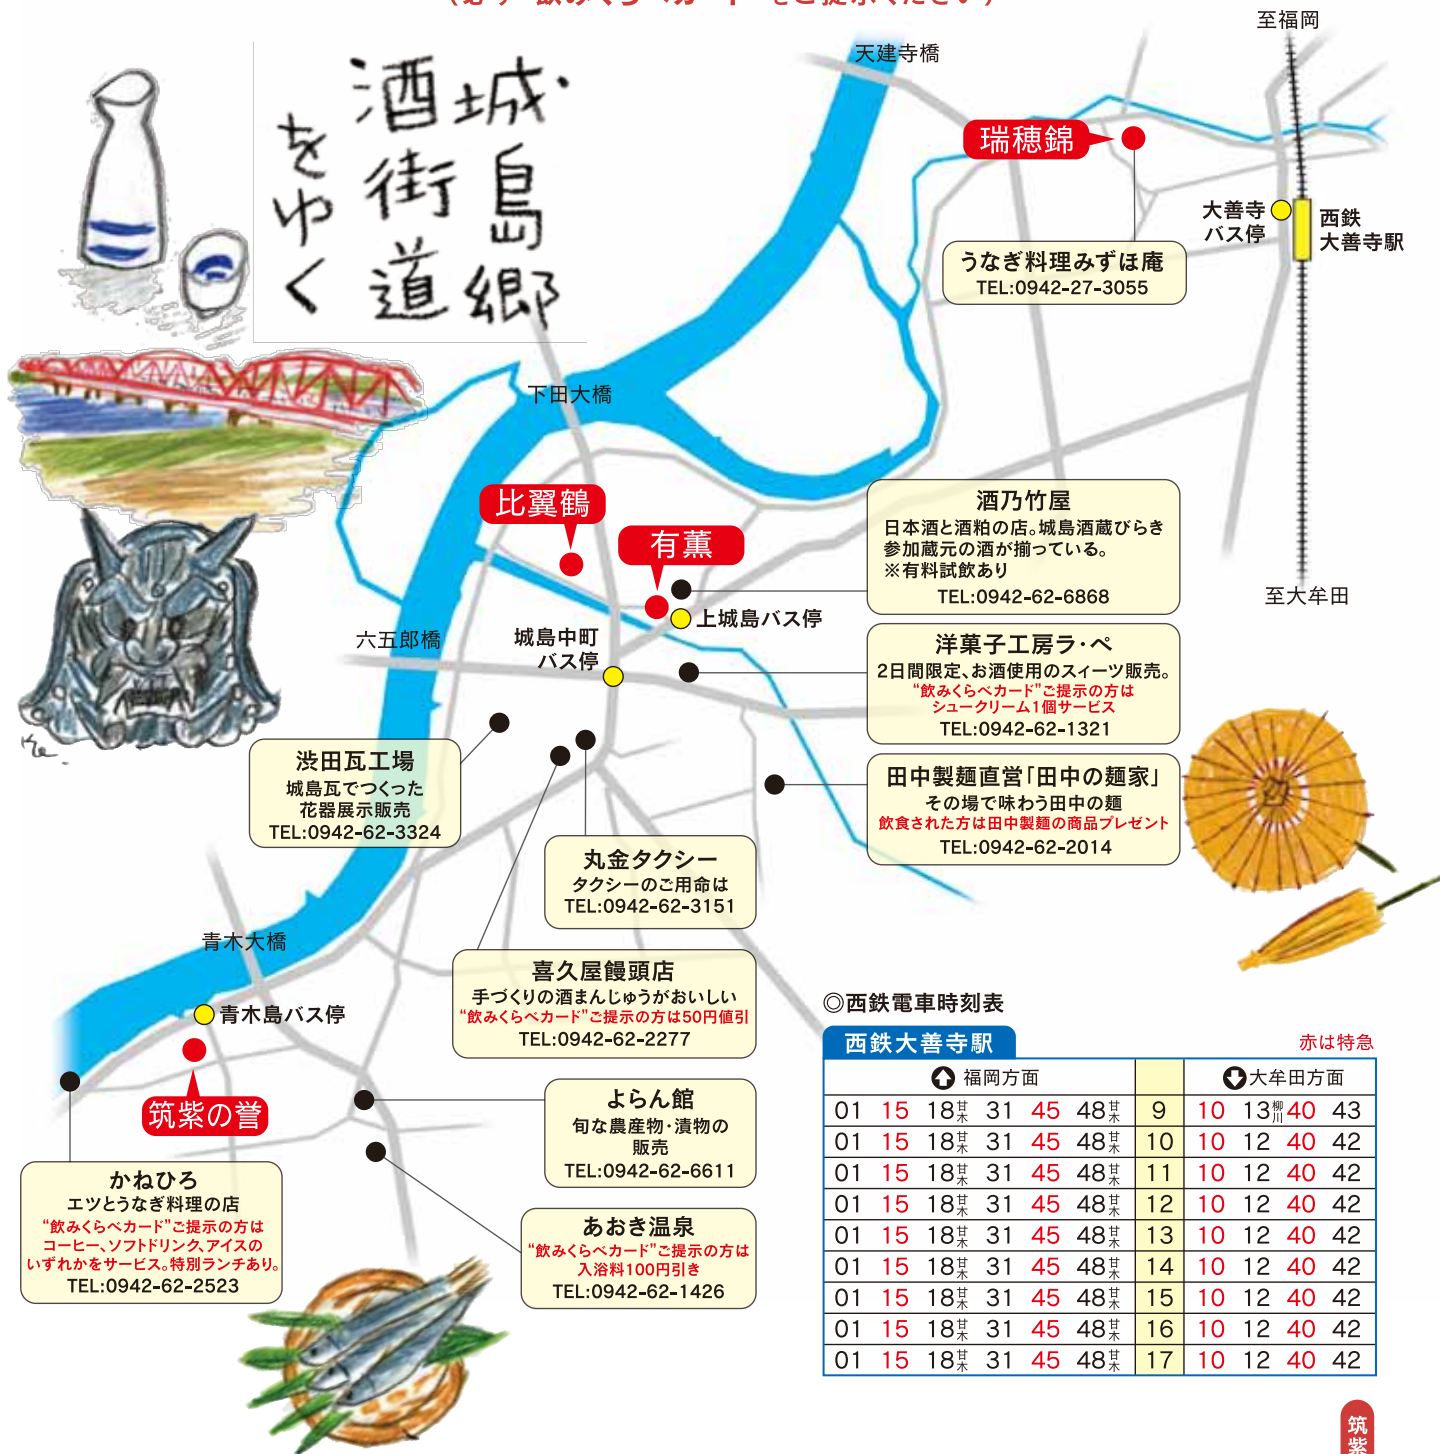

「城島郷 酒街道をゆく」協賛各店で、お得な特典を準備しています。

(必ず「飲みくらベカード」をご提示ください)

西鉄電車時刻表

西鉄大善寺駅							赤は特急			
福岡方面				大牟田方面						
01	15	18	31	45	48	9	10	13	40	43
01	15	18	31	45	48	10	10	12	40	42
01	15	18	31	45	48	11	10	12	40	42
01	15	18	31	45	48	12	10	12	40	42
01	15	18	31	45	48	13	10	12	40	42
01	15	18	31	45	48	14	10	12	40	42
01	15	18	31	45	48	15	10	12	40	42
01	15	18	31	45	48	16	10	12	40	42
01	15	18	31	45	48	17	10	12	40	42

シャトルバス経路図〈10時から16時まで20分おきに運行 1周約1時間〉

※都合により一部経路の変更あり ※運行時間は多少の誤差があります。

路線バスと最寄りの酒蔵までの所要時間

「城島郷 酒街道をゆく」参加蔵元

瑞穂錦酒造(株) TEL:0942-27-3055
有薫酒造(株) TEL:0942-62-2101

比翼鶴酒造(株) TEL:0942-62-2171
筑紫の誉酒造(株) TEL:0942-62-2320