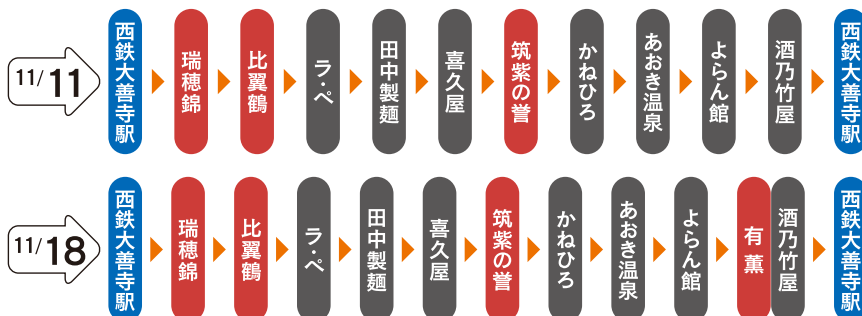

「城島郷 酒街道をゆく」協賛各店で、お得な特典を準備しています。

(必ず「飲みくらベカード」をご提示ください)

西鉄電車時刻表

西鉄大善寺駅							赤は特急			
福岡方面				大牟田方面						
01	15	18	31	45	48	9	10	13	40	43
01	15	18	31	45	48	10	10	12	40	42
01	15	18	31	45	48	11	10	12	40	42
01	15	18	31	45	48	12	10	12	40	42
01	15	18	31	45	48	13	10	12	40	42
01	15	18	31	45	48	14	10	12	40	42
01	15	18	31	45	48	15	10	12	40	42
01	15	18	31	45	48	16	10	12	40	42
01	15	18	31	45	48	17	10	12	40	42

シャトルバス経路図〈10時から16時まで20分おきに運行 1周約1時間〉

※都合により一部経路の変更あり ※運行時間は多少の誤差があります。

路線バスと最寄りの酒蔵までの所要時間

「城島郷 酒街道をゆく」参加蔵元

瑞穂錦酒造(株) TEL:0942-27-3055
有薫酒造(株) TEL:0942-62-2101

比翼鶴酒造(株) TEL:0942-62-2171
筑紫の誉酒造(株) TEL:0942-62-2320